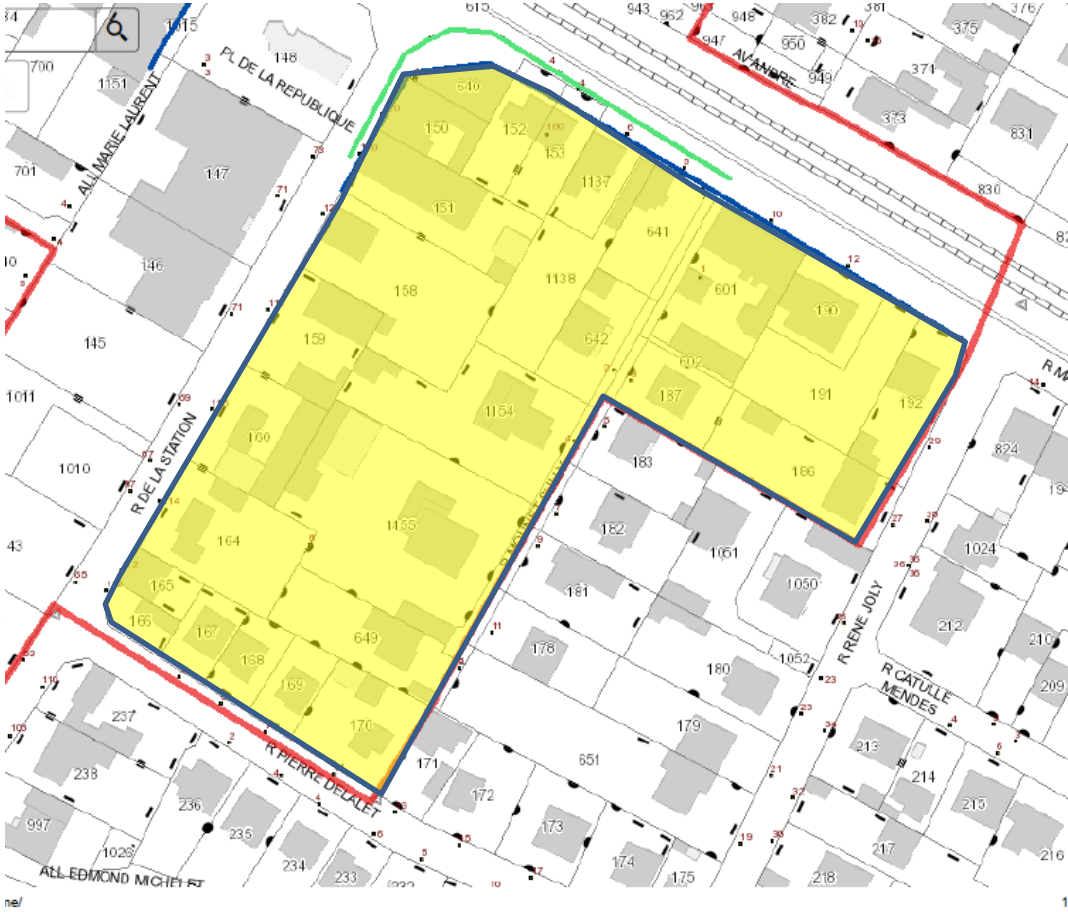

Périmètre d'étude secteur Gare – rue Maurice Dalesme – Rue Mounet Sully – rue de la Station

Plan Local d'Urbanisme de Franconville-la-Garenne

SIG@Val Parisis - Cadastre 2018@DGFIP

 Périmètre d'étude

Périmètre d'étude secteur Gare – rue Maurice Dalesme – Rue Mounet Sully – rue de la Station Plan Local d'Urbanisme de Franconville-la-Garenne

 **Périmètre d'étude**