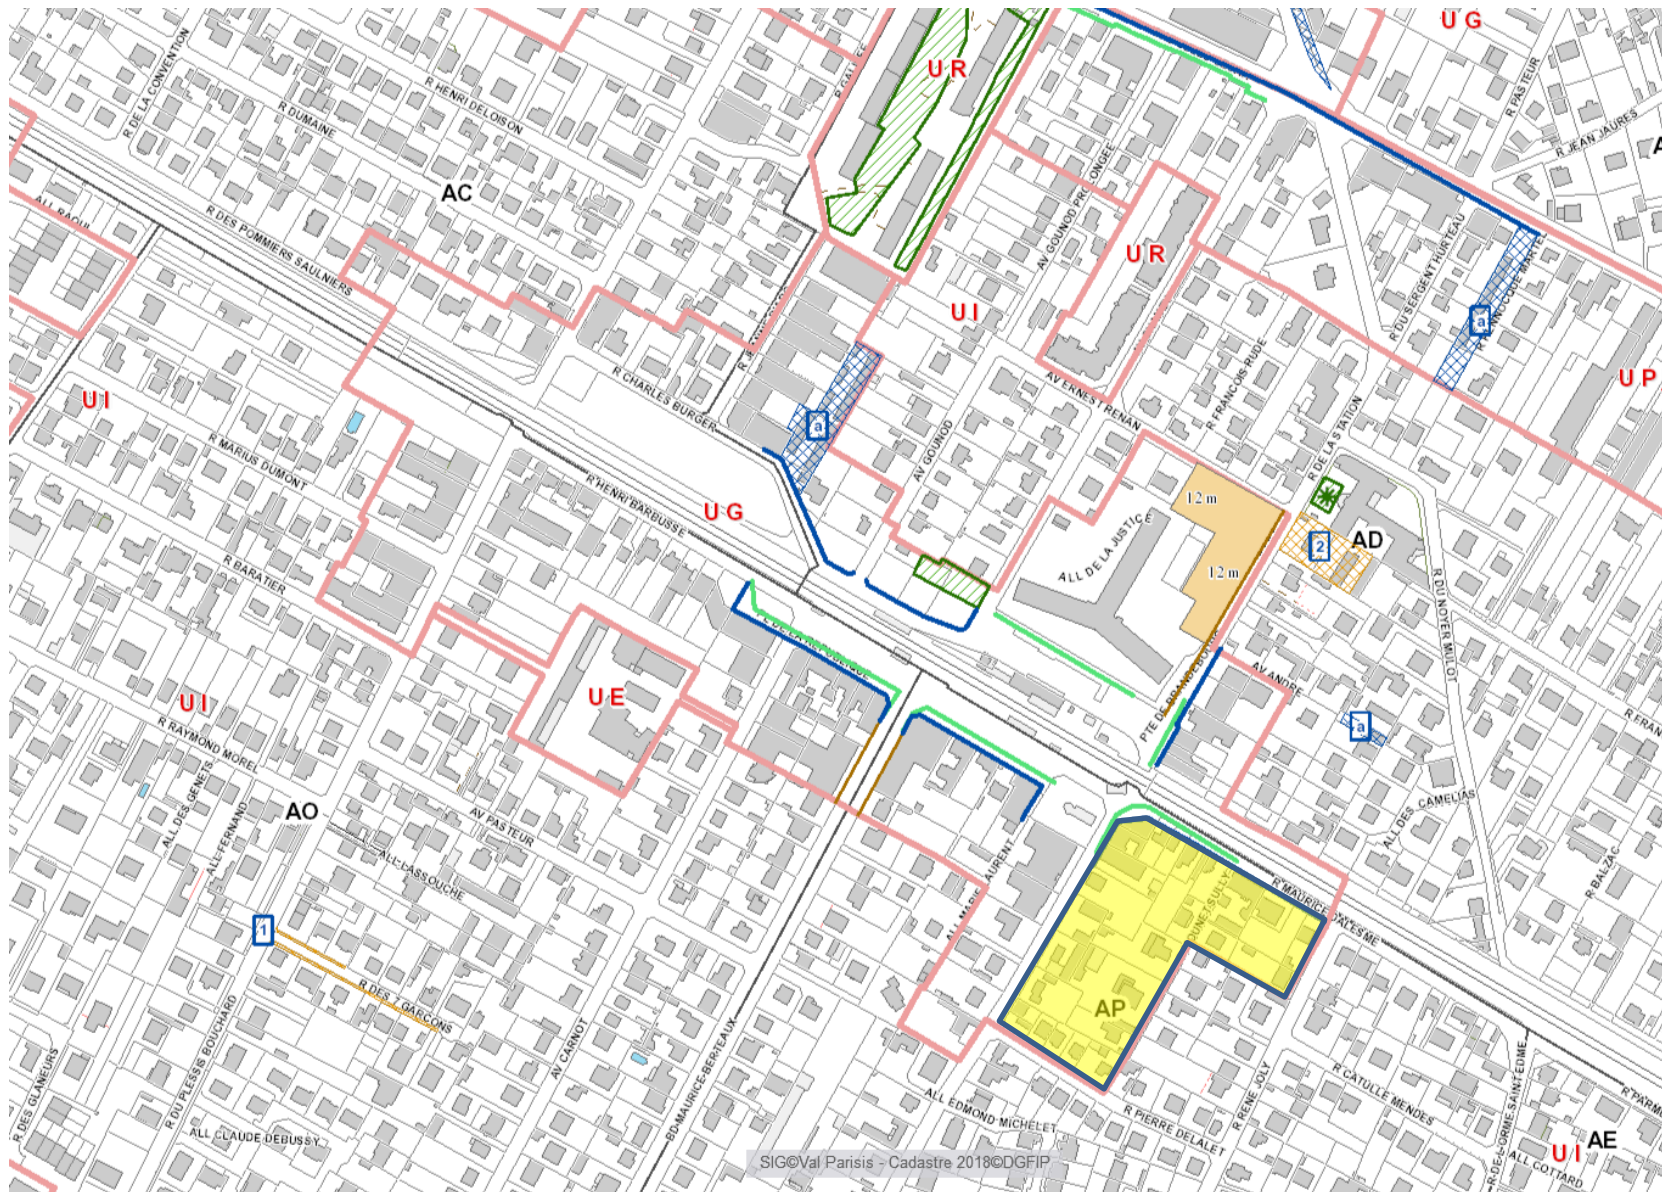

Périmètre d'étude secteur Gare – rue Maurice Dalesme – Rue Mounet Sully – rue de la Station

Plan Local d'Urbanisme de Franconville-la-Garenne

SIG@Val Parisis - Cadastre 2018@DGFIP

 Périmètre d'étude

Périmètre d'étude secteur Gare – rue Maurice Dalesme – Rue Mounet Sully – rue de la Station Plan Local d'Urbanisme de Franconville-la-Garenne

 **Périmètre d'étude**