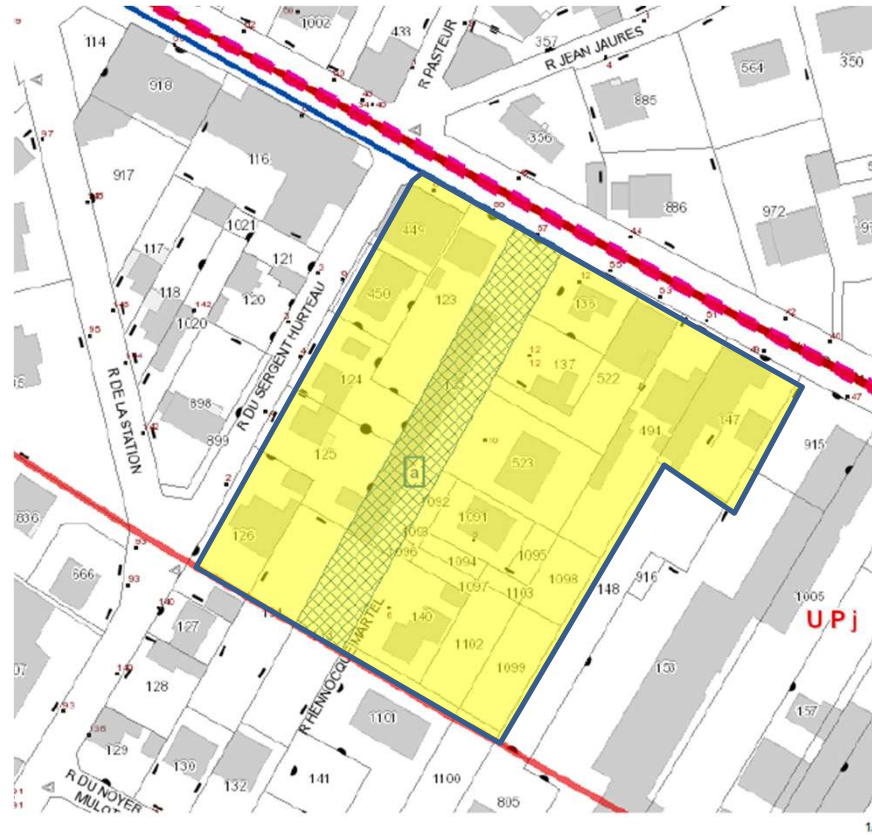

Périmètre d'étude secteur entrée de ville Nord-Est – angle chaussée Jules César – rue du Sergent Hurteau

Plan Local d'Urbanisme de Franconville-la-Garenne

Périmètre d'étude