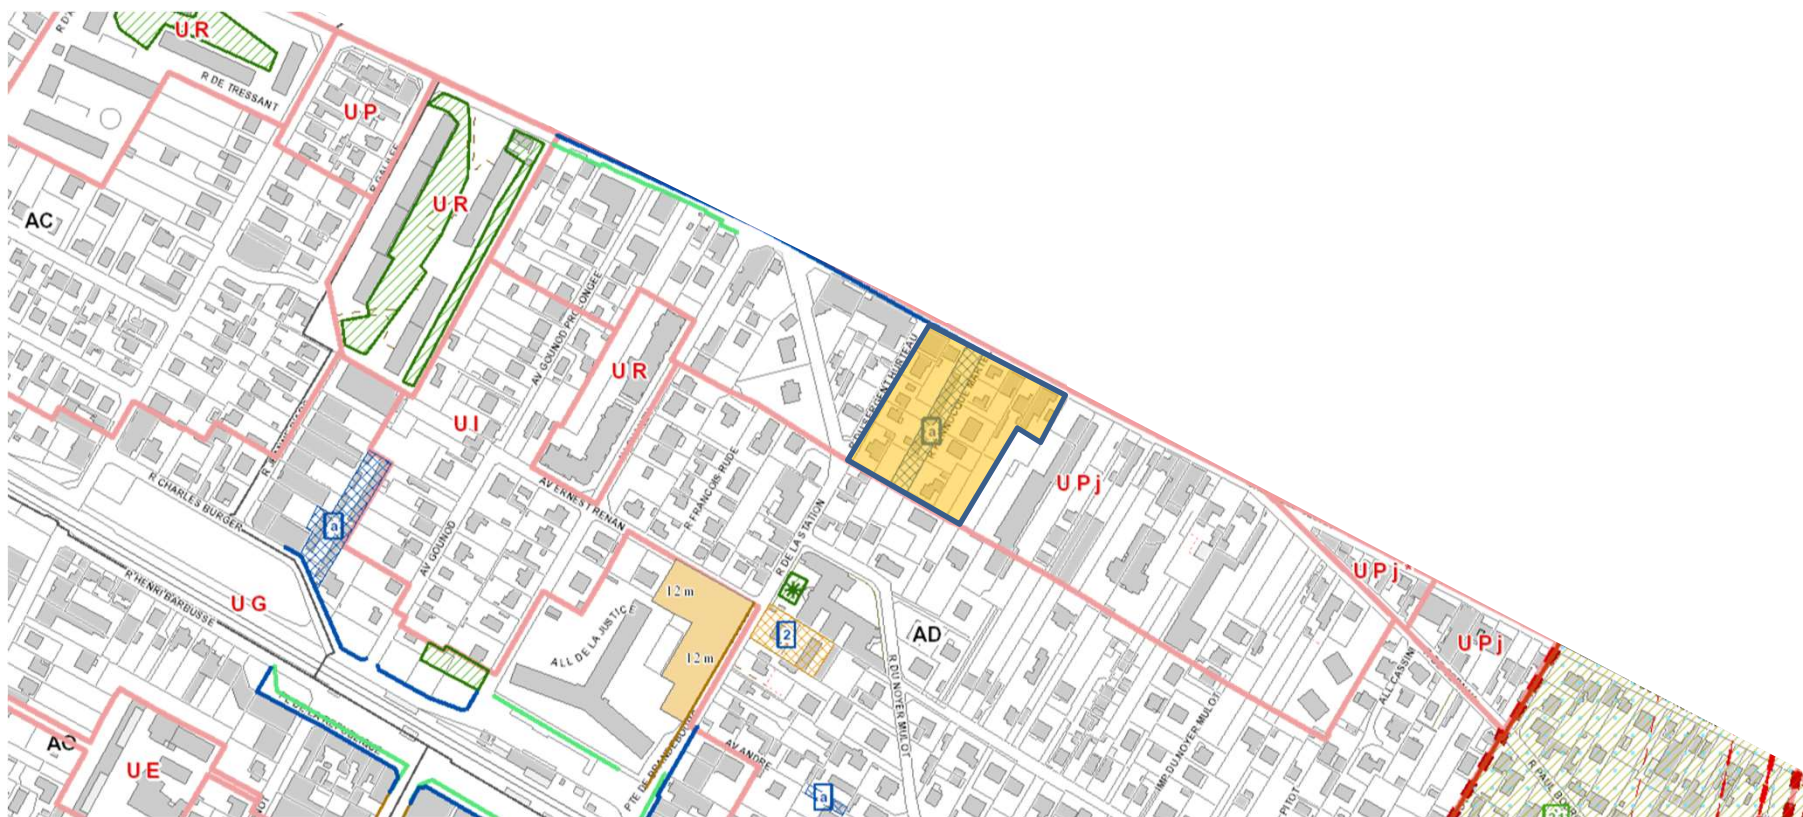

Périmètre d'étude secteur entrée de ville Nord-Est – angle chaussée Jules César –  
rue du Sergent Hurteau  
Plan Local d'Urbanisme de Franconville-la-Garenne

 Périmètre d'étude

# Périmètre d'étude secteur entrée de ville Nord-Est – angle chaussée Jules César – rue du Sergent Hurteau

## Plan Local d'Urbanisme de Franconville-la-Garenne

 Périmètre d'étude