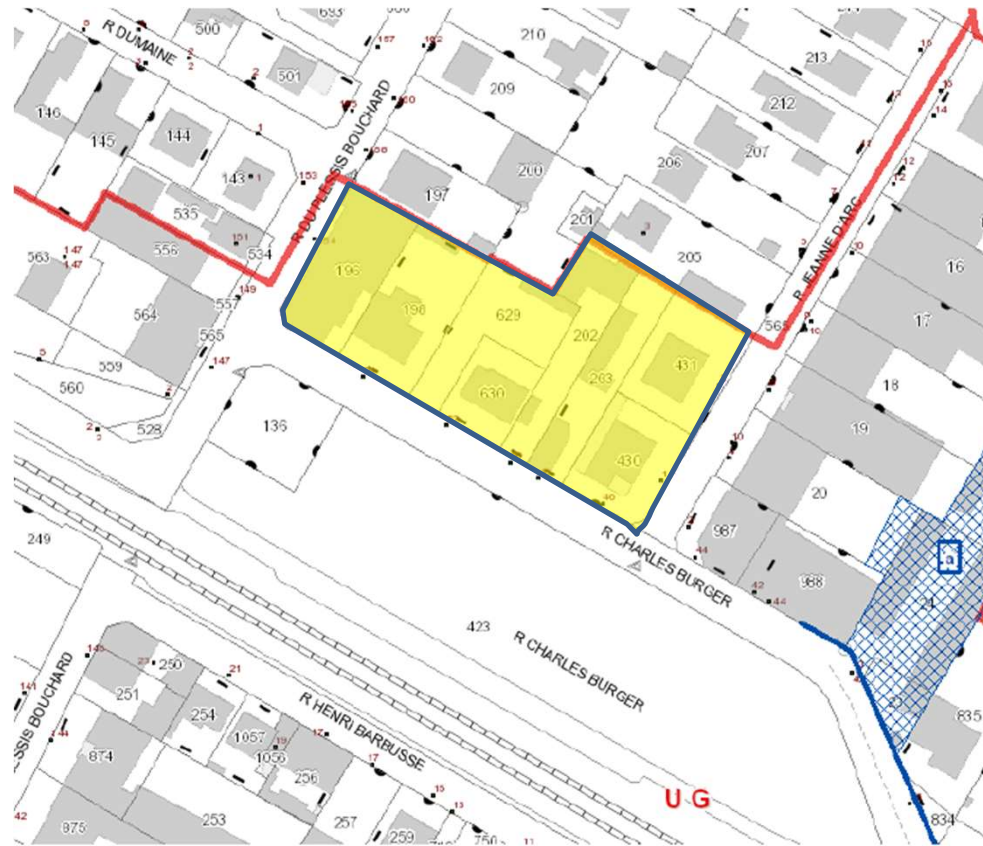

Périmètre d'étude secteur Gare – rue Jeanne d'Arc - rue Charles Burger – Rue du Plessis Bouchard
Plan Local d'Urbanisme de Franconville-la-Garenne

SIG@Val Parisis - Cadastre 2018@DGFIP

 Périmètre d'étude

Périmètre d'étude secteur Gare – rue Jeanne d'Arc - rue Charles Burger – Rue du Plessis Bouchard Plan Local d'Urbanisme de Franconville-la-Garenne

 Périmètre d'étude