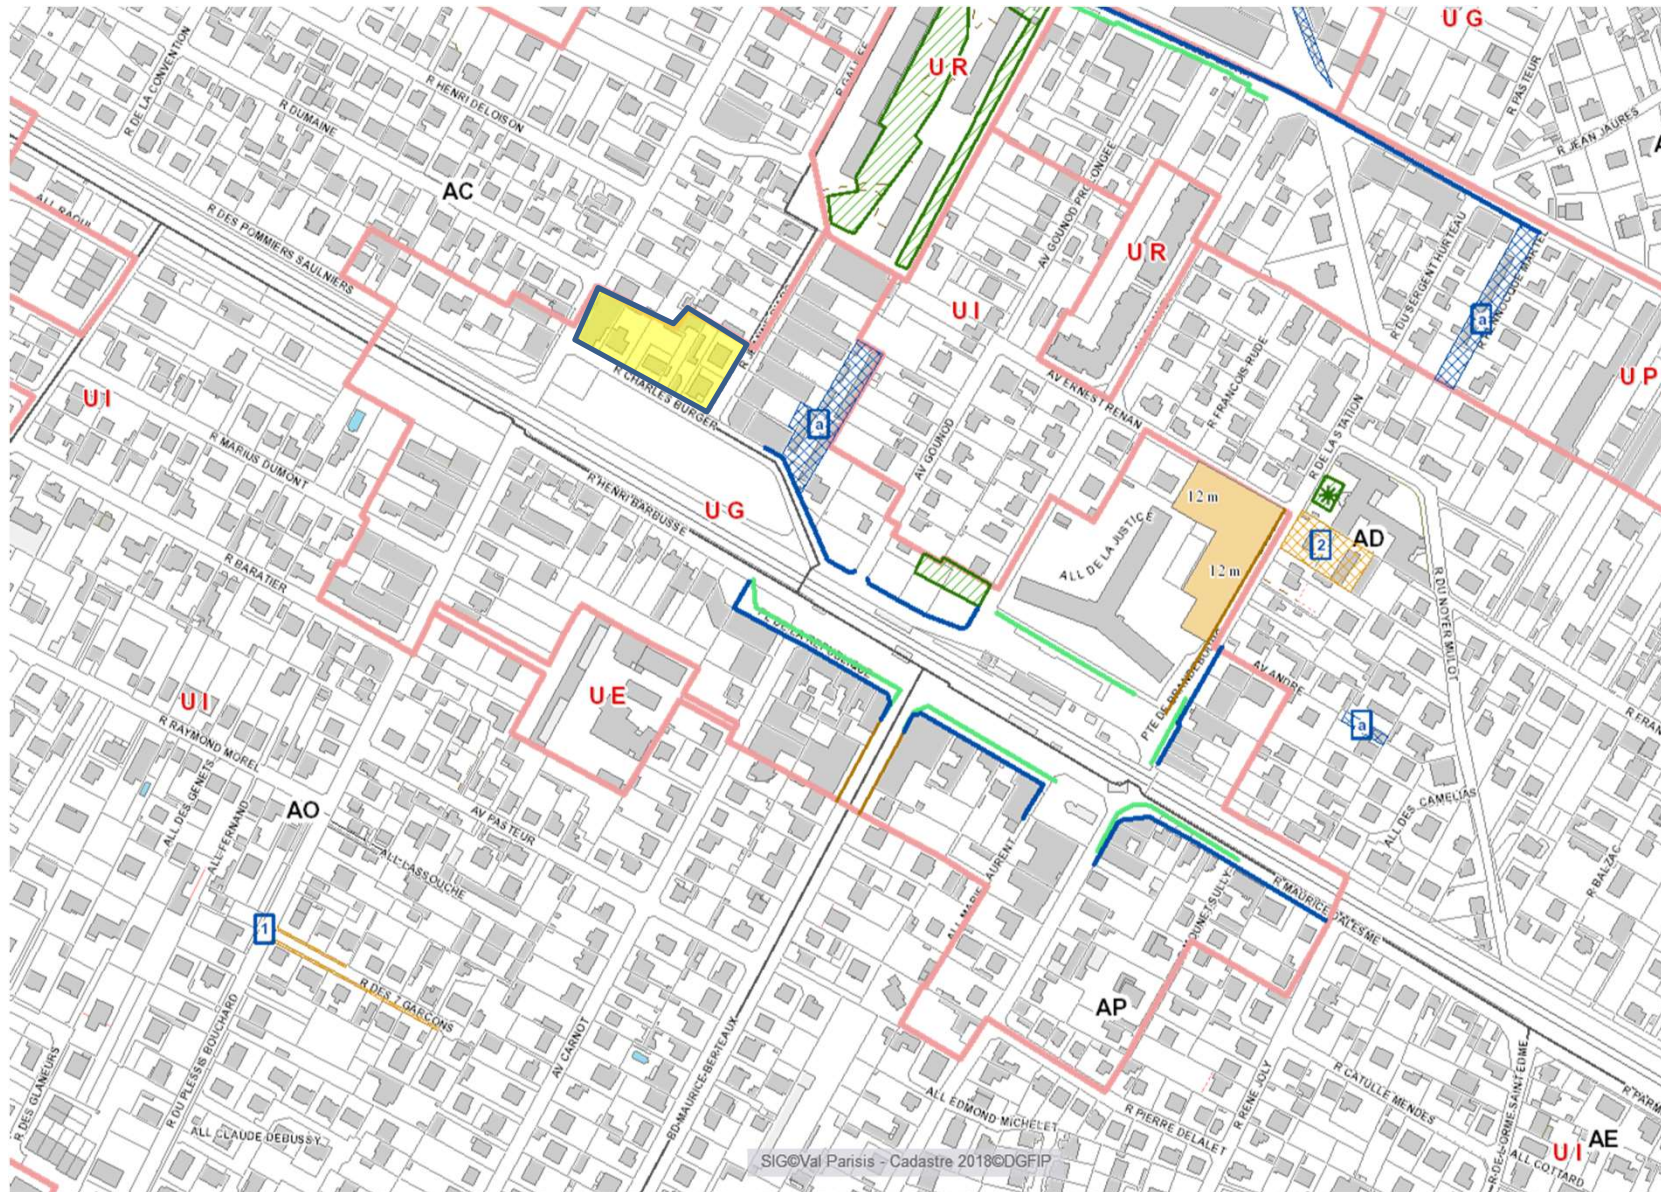

Périmètre d'étude secteur Gare – rue Jeanne d'Arc - rue Charles Burger – Rue du Plessis Bouchard
Plan Local d'Urbanisme de Franconville-la-Garenne

SIG@Val Parisis - Cadastre 2018@DGFIP

 Périmètre d'étude

Périmètre d'étude secteur Gare – rue Jeanne d'Arc - rue Charles Burger – Rue du Plessis Bouchard Plan Local d'Urbanisme de Franconville-la-Garenne

 Périmètre d'étude