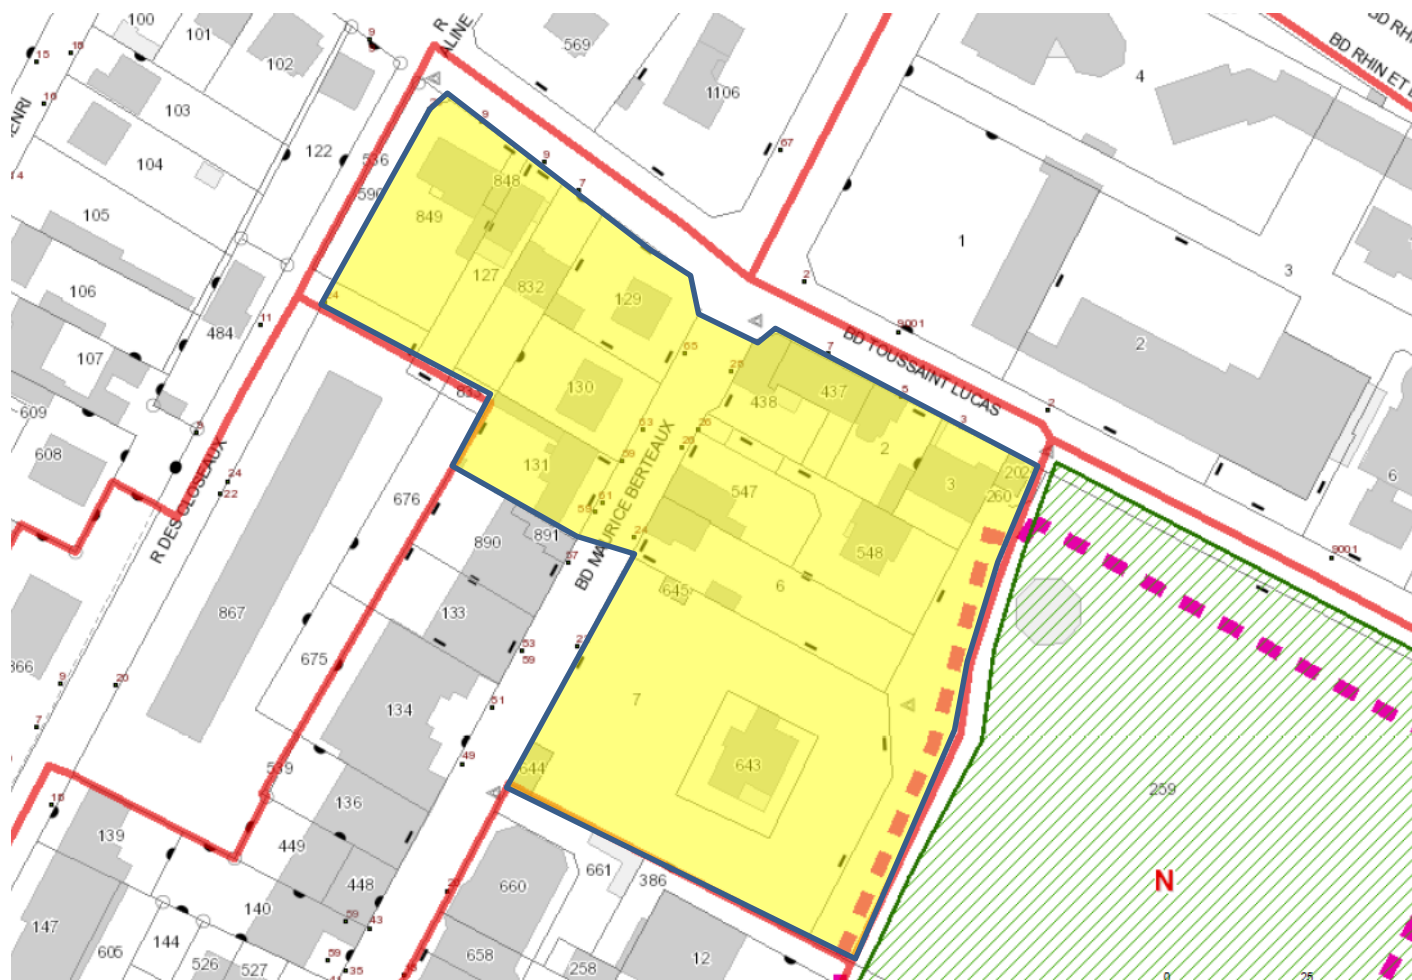

Périmètre d'étude secteur centre-ville –Boulevard Maurice Berteaux– boulevard Toussaint Lucas Plan Local d'Urbanisme de Franconville-la-Garenne

SIG@Val Paris - Cadastre 2018@DGFIP

Périmètre d'étude

Périmètre d'étude secteur centre-ville – Boulevard Maurice Berteaux- boulevard Toussaint Lucas

Plan Local d'Urbanisme de Franconville-la-Garenne

 Périmètre d'étude