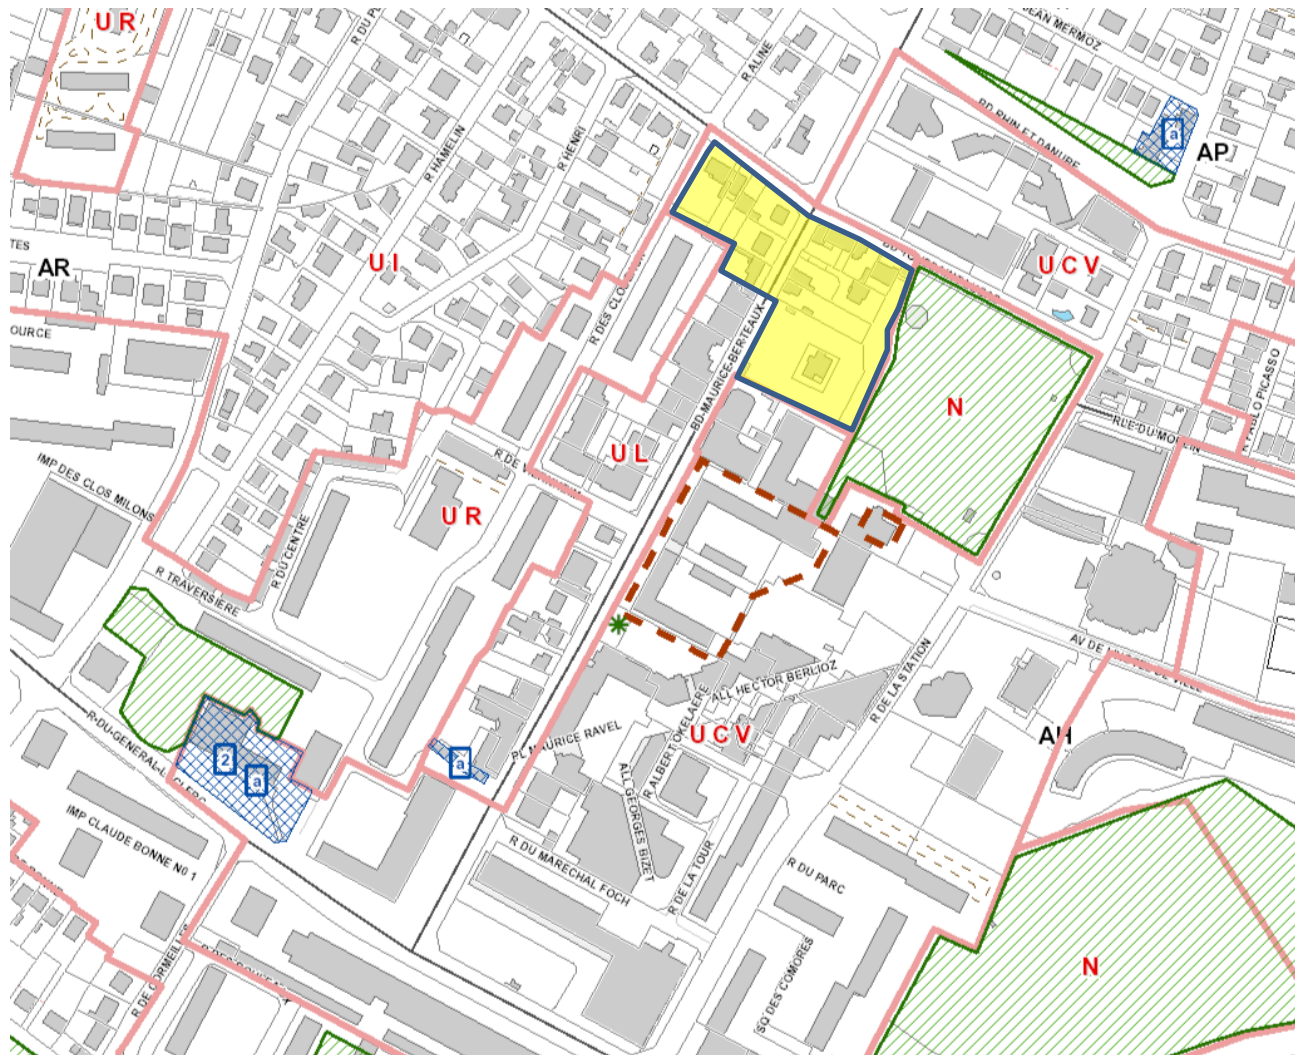

Périmètre d'étude secteur centre-ville –Boulevard Maurice Berteaux– boulevard Toussaint Lucas Plan Local d'Urbanisme de Franconville-la-Garenne

SIG@Val Paris - Cadastre 2018@DGFIP

Périmètre d'étude

Périmètre d'étude secteur centre-ville – Boulevard Maurice Berteaux- boulevard Toussaint Lucas

Plan Local d'Urbanisme de Franconville-la-Garenne

 Périmètre d'étude