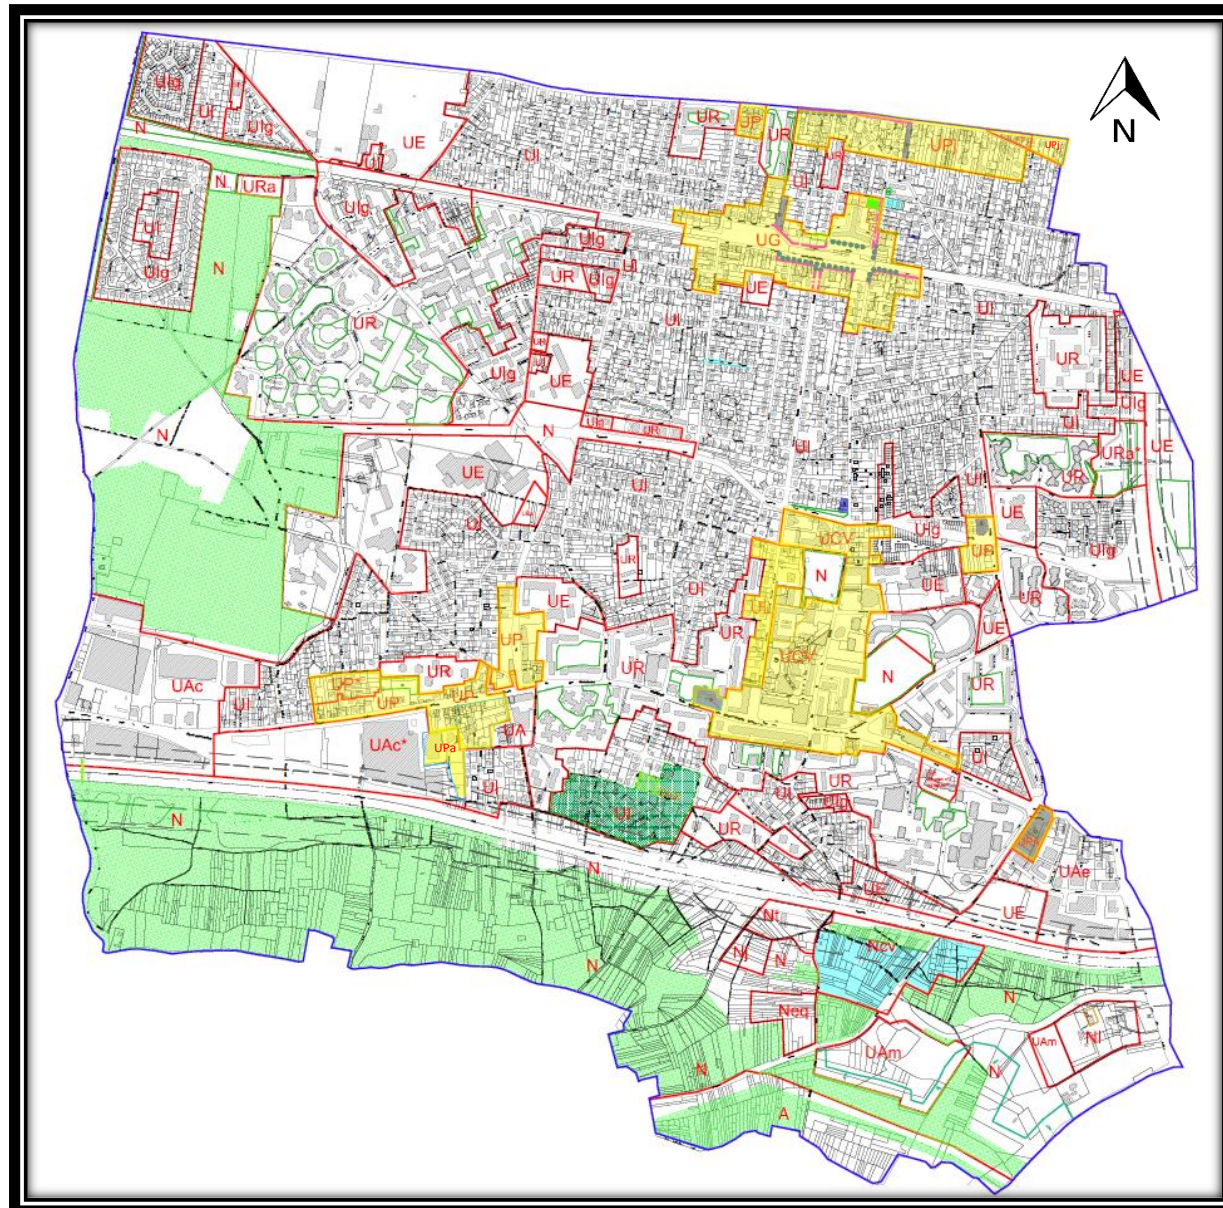

Périmètre d'application de la taxe d'aménagement majorée

Zones UP - UG – UL et UCV

du Plan Local d'Urbanisme de Franconville-la-Garenne

 Zone avec majoration de la taxe d'aménagement