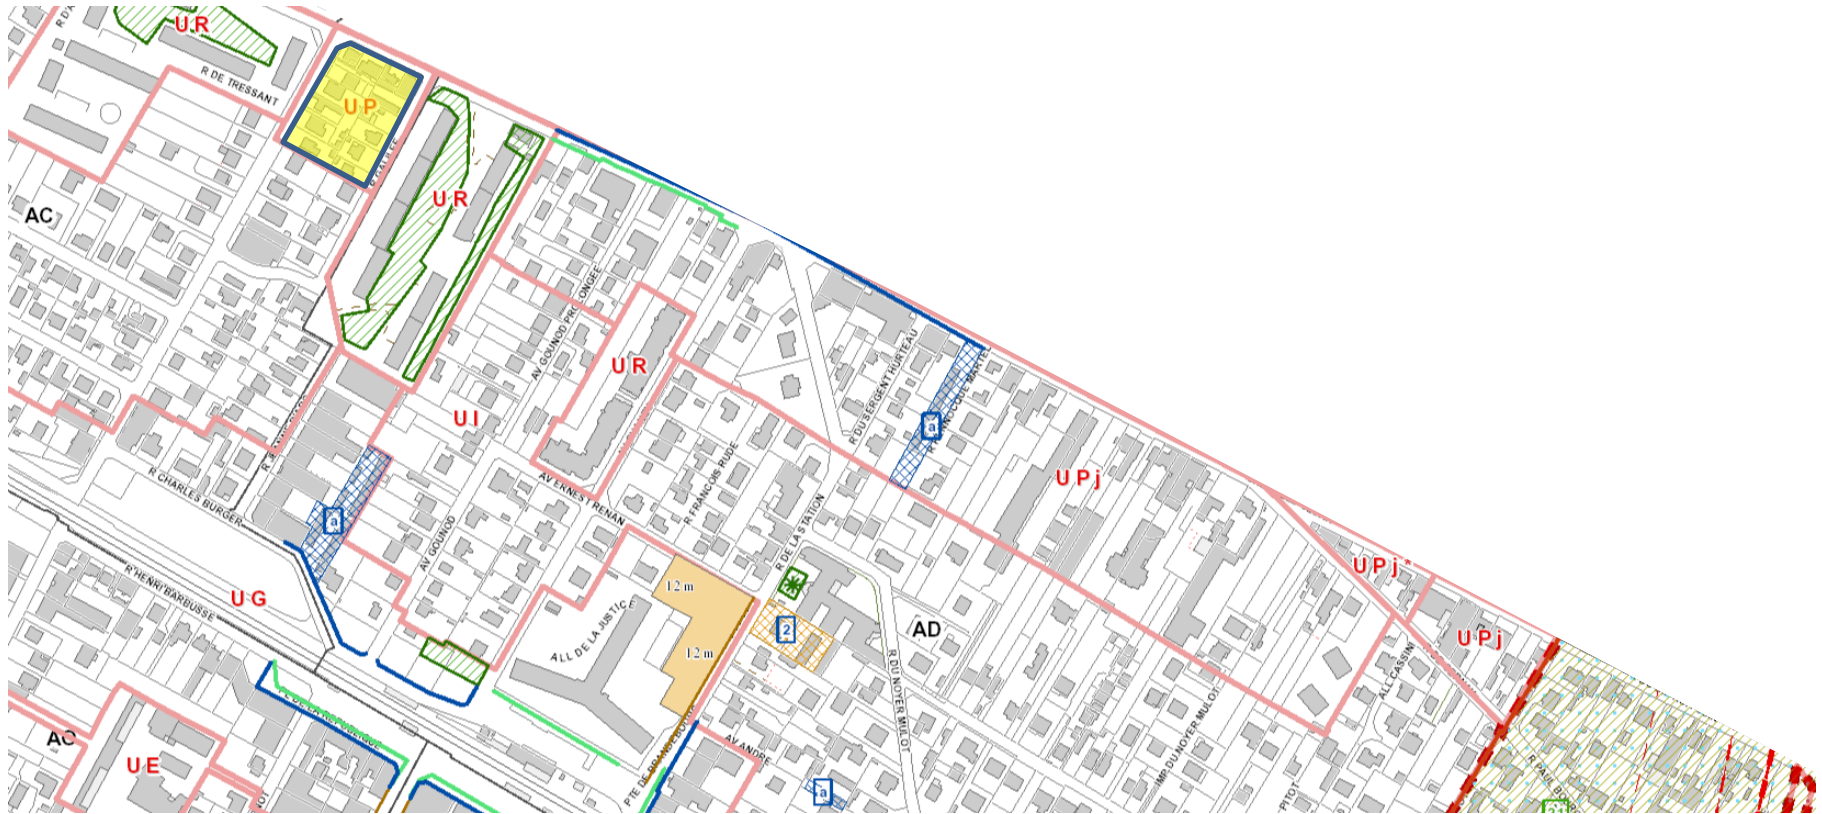

# Périmètre d'étude secteur situé à l'angle de la Chaussée Jules César – rue Galilée – rue du Plessis Bouchard Plan Local d'Urbanisme de Franconville-la-Garenne

Périmètre d'étude